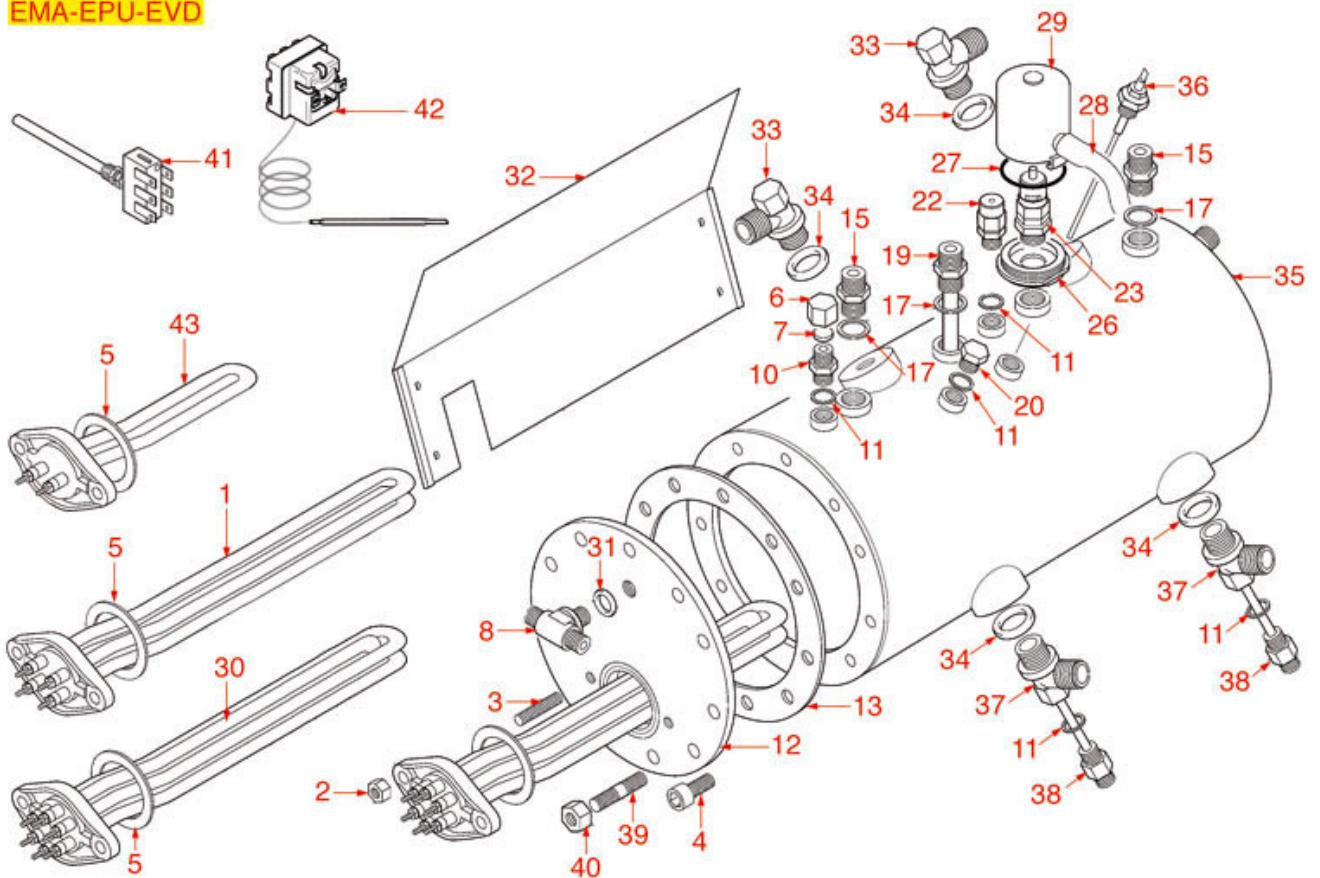

EMA-EPU-EVD