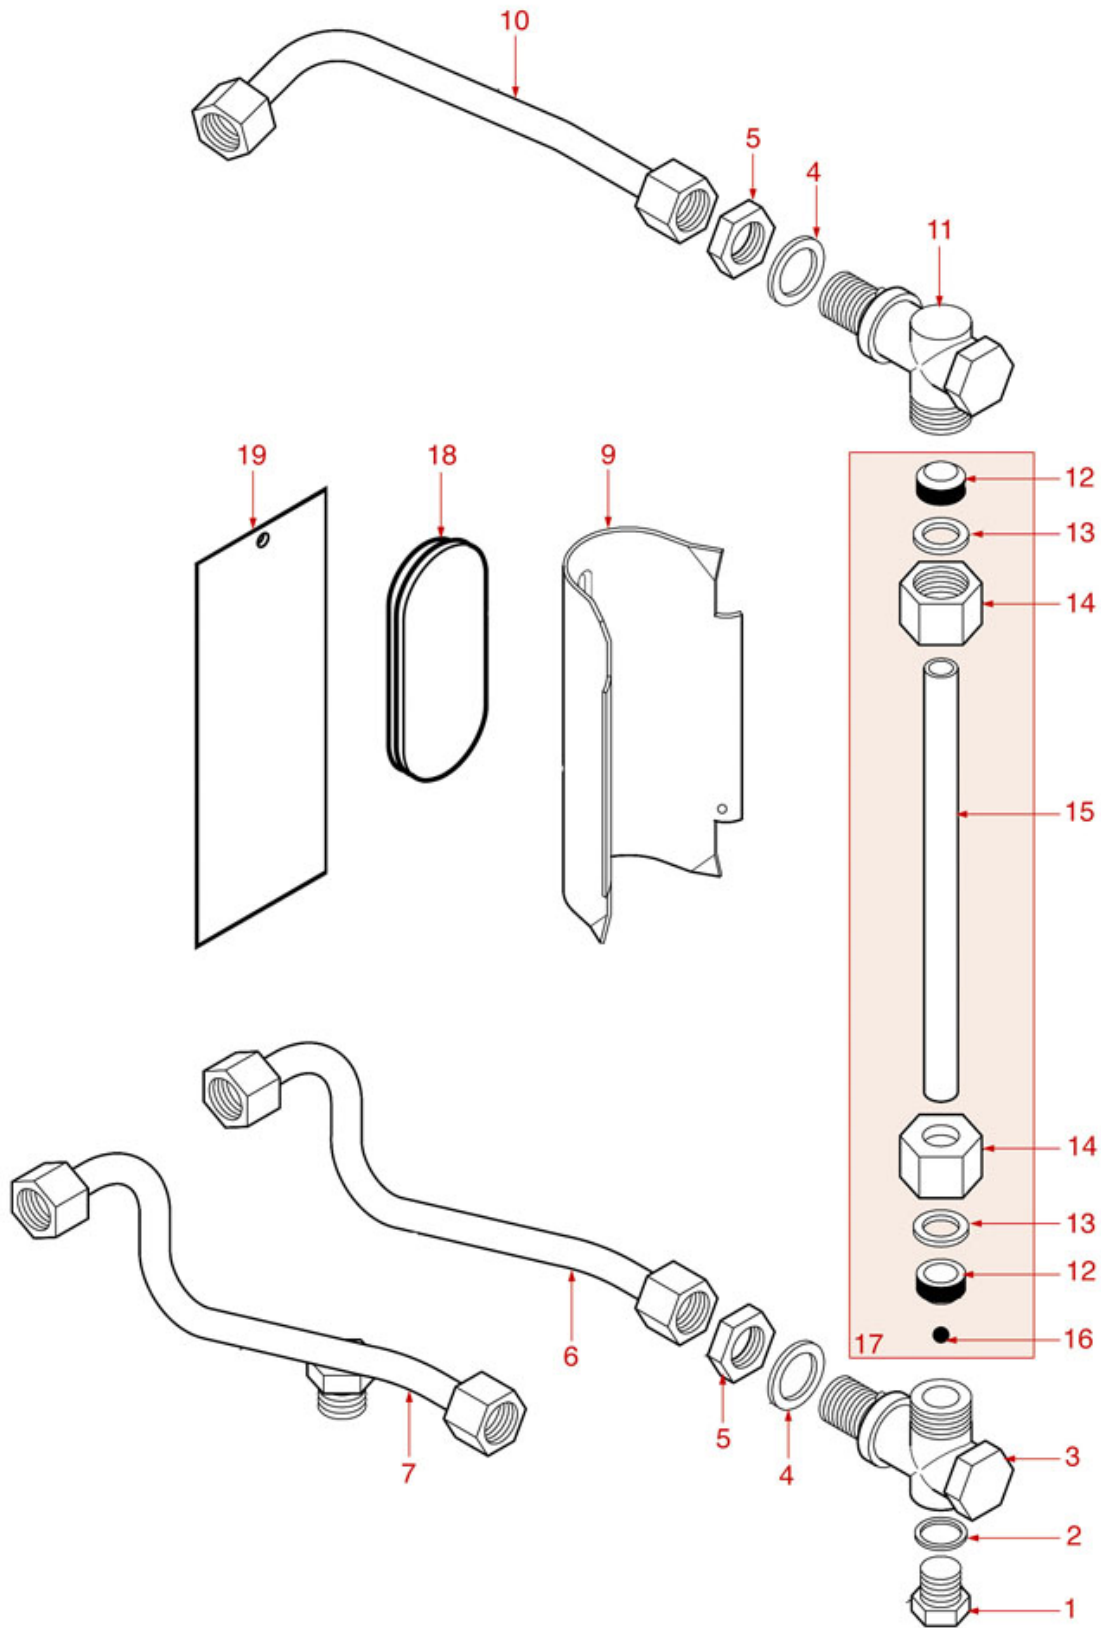

LEVEL

WEGA

Position	LF code no.	Description
1	1439048	BOILER CAP \varnothing 1/4"M
2	1186619	COPPER FLAT GASKET \varnothing 18x14x1.5 mm
4	1186446	WASHER \varnothing 28x17x2 mm
5	1349042	BRASS NUT \varnothing 3/8"
9	1244501	SIGHTGLASS HOUSING
12	1186206	EPDM FLAT GASKET \varnothing 16x10x8 mm
13	1186035	BRASS WASHER
14	1349061	GLASS FASTENING NUT \varnothing 1/2"F HOLE 13 mm
15	1520506	LEVEL GLASS \varnothing 11x170 mm
16	1323001	RED LEVEL BALL
18	1201011	COLORLESS TUV LEVEL GAUGE PLATE
19	1201012	PLEXIGLASS LEVEL GAUGE PLATE