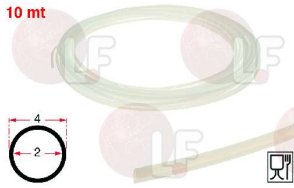

WEGA WY1547701

1449687 SILICONE HOSE \varnothing 8x10 SHORE 60 - 10 m
alimentary

WEGA WY1547802

1449287 SILICONE HOSE \varnothing 8x10 SHORE 60 - 100 m
alimentary

WEGA WY1547802

Suitable for:

Suitable for:

1449500 **TEFLON PIPE \varnothing 2x4 mm - 10 m**
alimentary